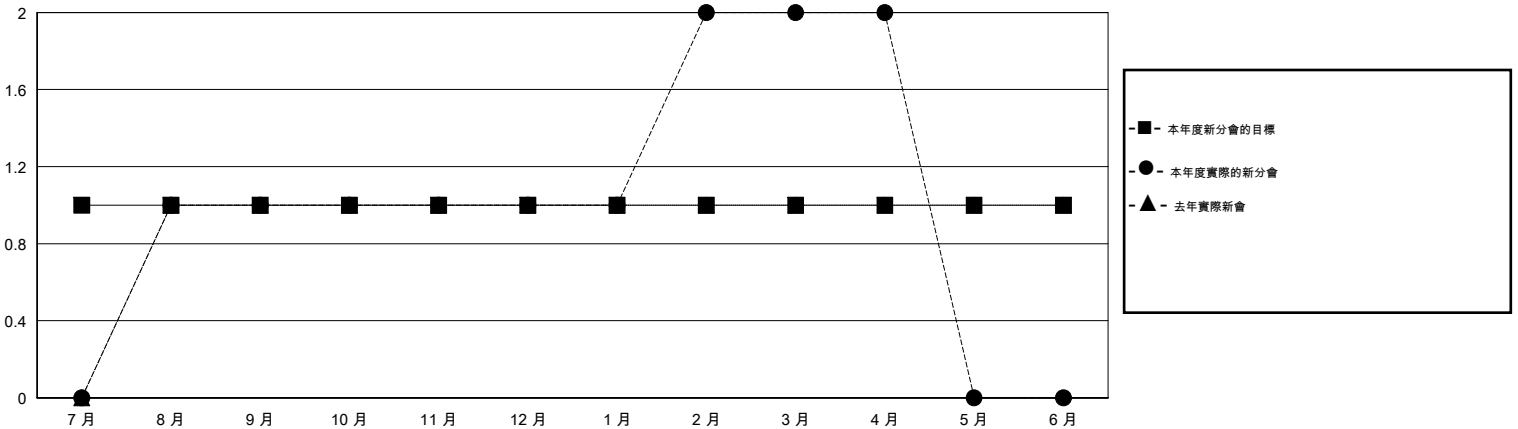

MONTHLY MEMBERSHIP PROGRESS REPORT

District 300A1

Results as of: 4/30/2016

GMT: PEI-JEN CHEN

地點 REP OF CHINA

GMT憲章區 5

分會				
成果 2015-2016				
季	新分會目標	新會	會員流失的分會	淨增/減
7月/8月/9月	1	1	0	1
10月/11月/12月	0	0	0	0
1月/2月/3月	0	1	0	1
4月/5月/6月	0	0	0	0

位會員@每位須繳				
成果 2015-2016				
季	新會員目標	增加的授證/新會員	退會人數	淨增/減
7月/8月/9月	80	129	126	3
10月/11月/12月	80	88	26	62
1月/2月/3月	50	128	27	101
4月/5月/6月	-130	6	4	2

目標與實際新會累積