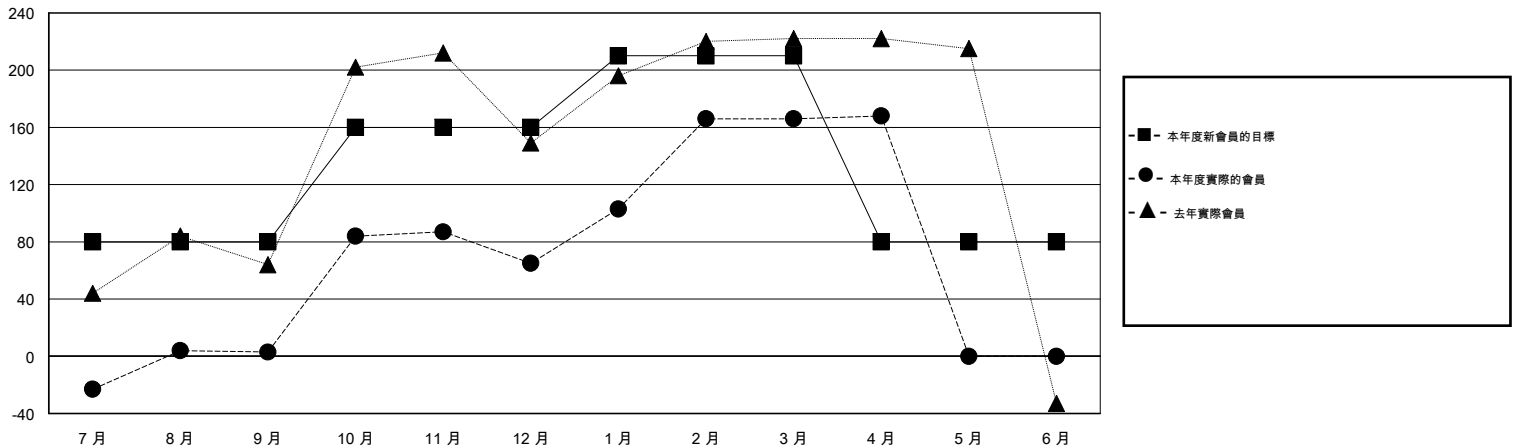

目標和實際會員累積

已取消的分會: 0	
放棄的會員	
過世	7
分會已取消	0
其他	176
總計	183

64 CLUBS OF 79 增添1位或以上的新會員
點擊這裡取得健康評估資料

性別分佈	
男	1,579 (59.88%)
女	1,058 (40.12%)
家庭單位會員	
戶長	334
非戶長	159
	175